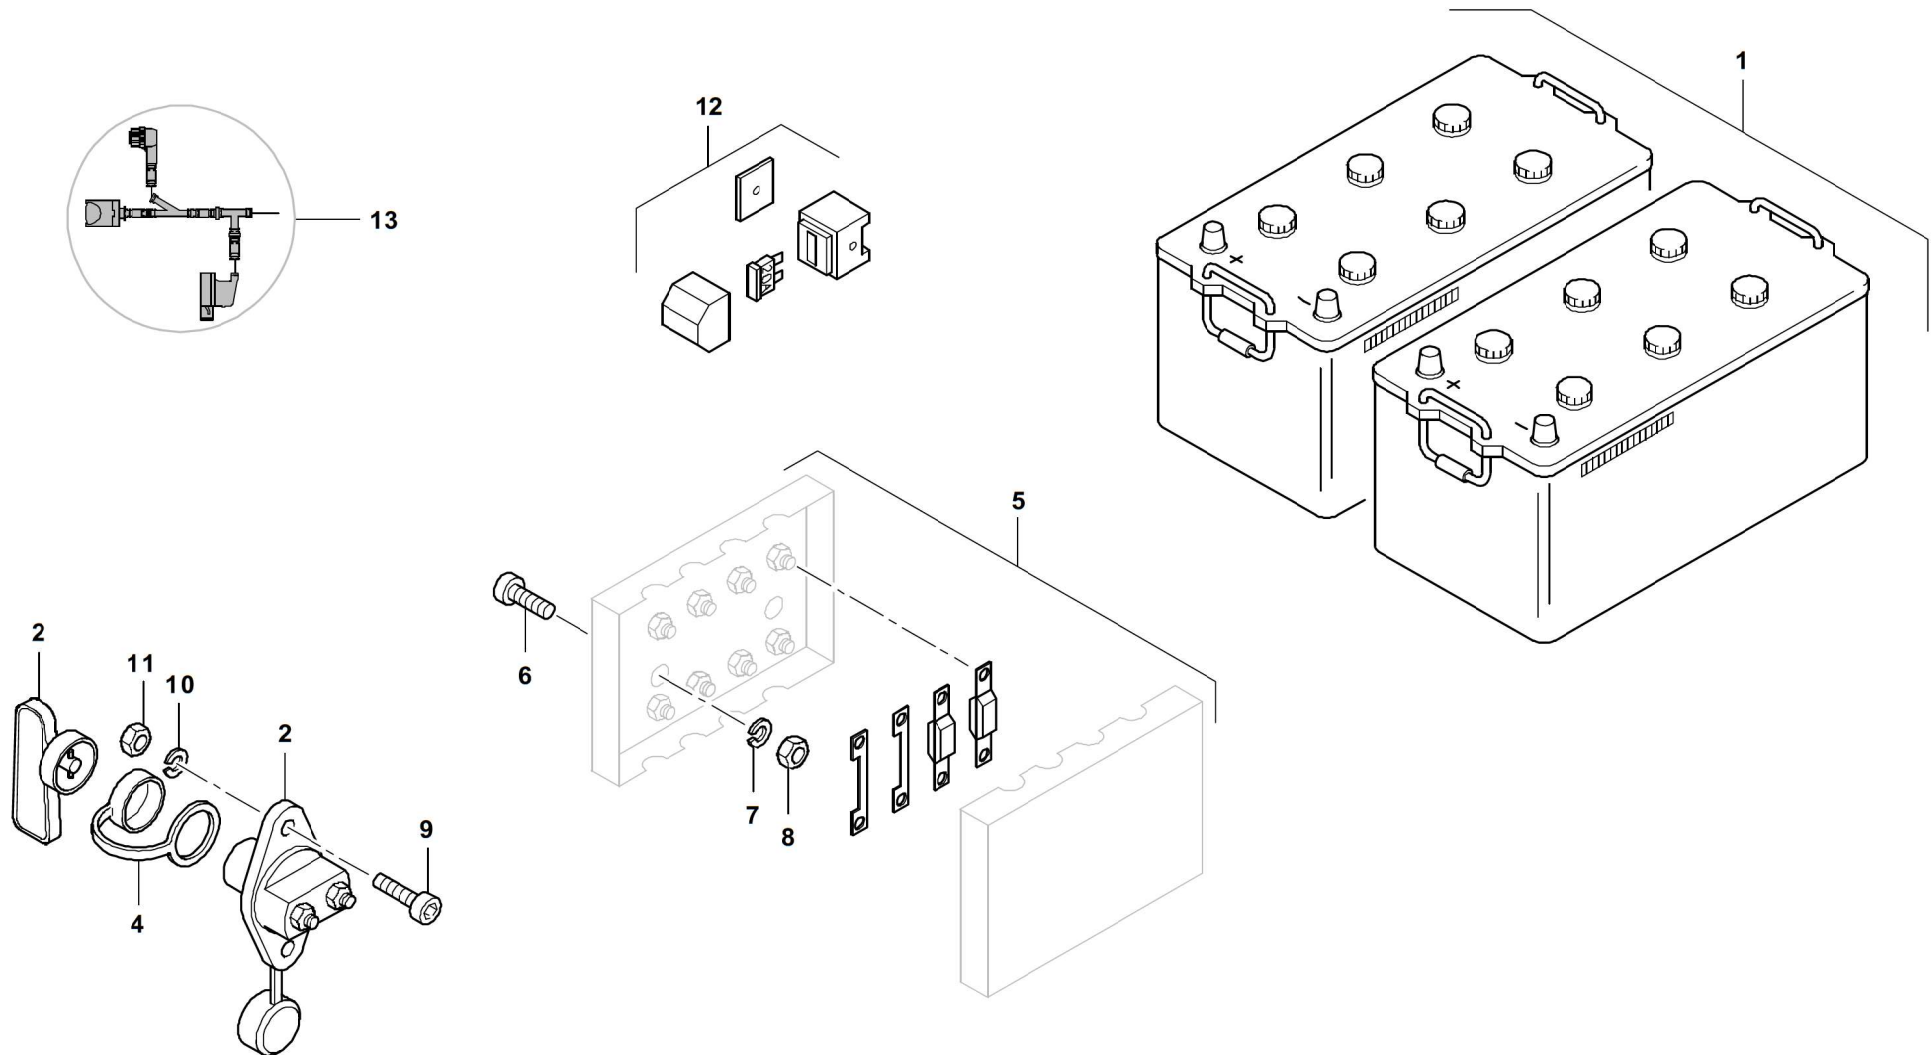

GROVE

E.-TEILE BATTERIEKASTEN
ELECTR. PARTS, BATTERY BOX

BILDTAFEL
PICTORIAL DISPLAY

GMK 5220
BE 600
G 806

12.08

3108601-ETL A

1/1

3108601-A-BL01-1208-0000